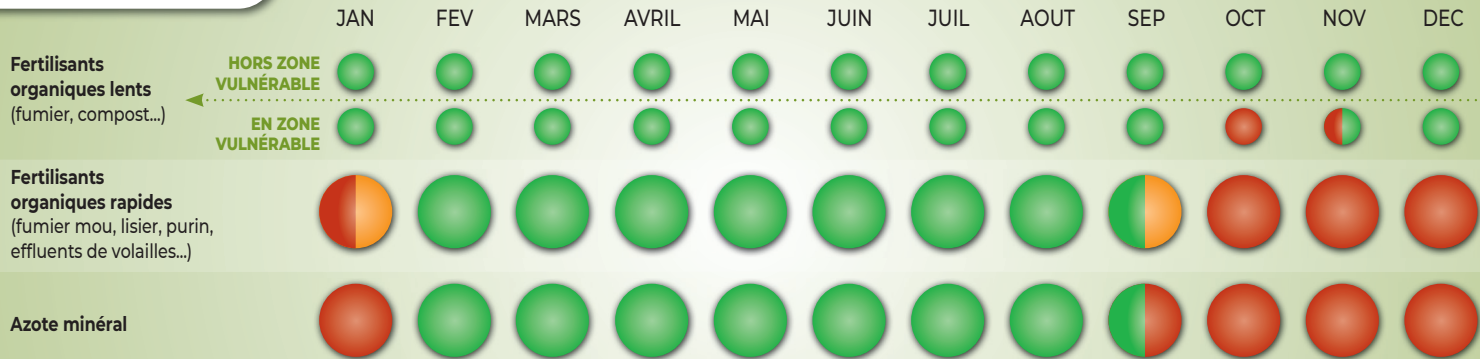

PRAIRIES

CALENDRIER D'ÉPANDAGE DEPUIS LE 15/04/2023

ROUGE

VERT

ORANGE

Épandage interdit

Épandage autorisé

Épandage autorisé **si apport de maximum 80 kg d'azote organique/ha**